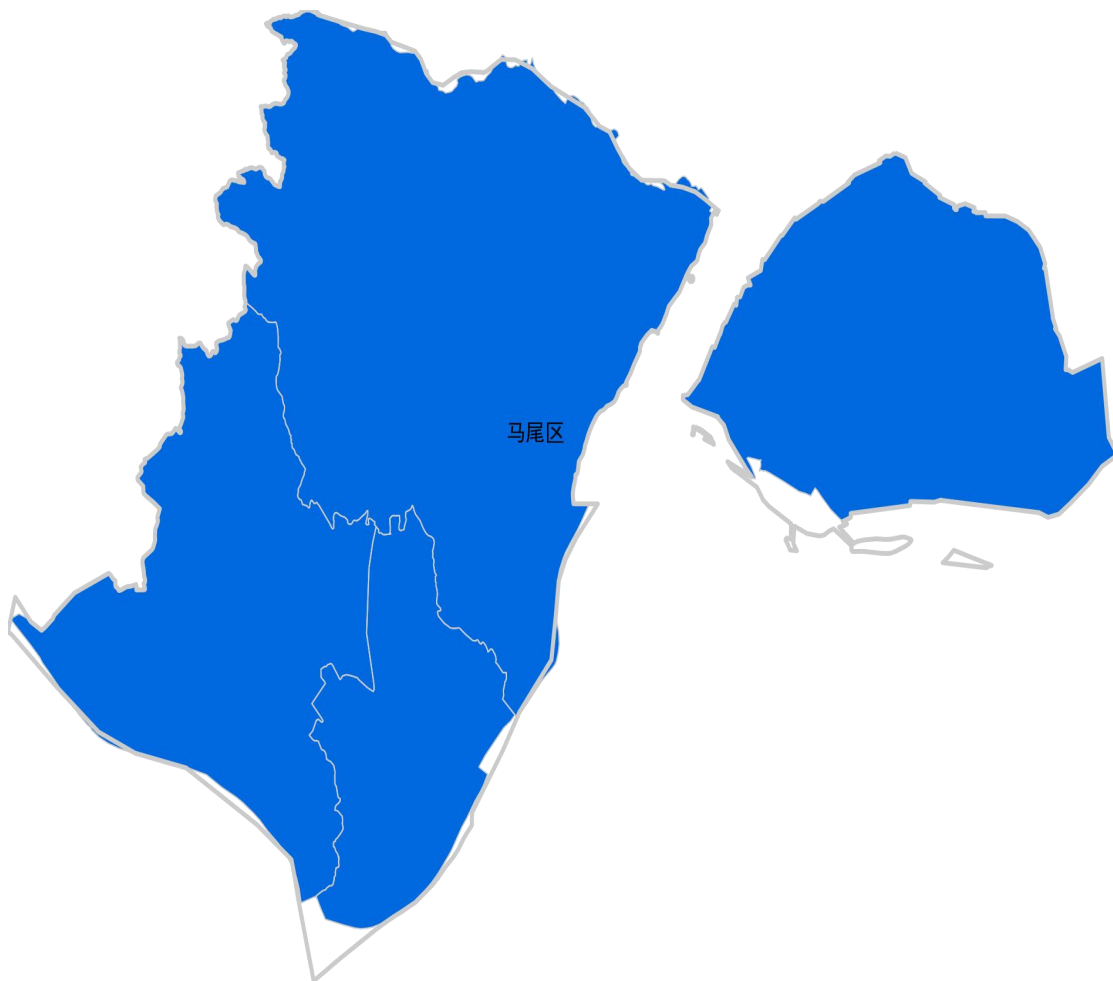

# 山洪灾害风险预警报告

(2025 年第 1 期)

马尾区农业农村局

2025 年 5 月 28 日 08 时

根据省气象台降雨数值预报, 预计未来 24 小时, 4 个乡镇 (街道) 43 个村庄山洪灾害风险等级为蓝色预警。其它地区也可能因局地短历时强降水引发山洪灾害, 请各地注意做好实时监测、防汛预警和转移避险等防范工作。

## 5 月 28 日 08 时~5 月 29 日 08 时蓝色预警区域

县 (市、区)	乡镇 (街道)	村庄
马尾区	亭江镇	闽安社区、闽亭社区、亭头社区、笏山村、盛美村、西边村、闽安村、东盛村、康坂村、长安村、东岐村、前洋村、白眉村、敖溪村、亭头村、洪塘村、东街村、长柄村、象洋村
	马尾镇	新马村、胙头村、六江村、中洲村、快安村、快洲村、下德村、儒江村、龙门村、上德村、双协村、建坂村、魁岐村、船政社区、旺岐社区、凯隆社区、滨东社区
	罗星街道	青洲村、罗星村、上岐村、君竹村、双峰村
	琅岐镇	南兜村、吴庄村

马尾区山洪风险分布图

---

抄送单位：马尾区防汛办。

---