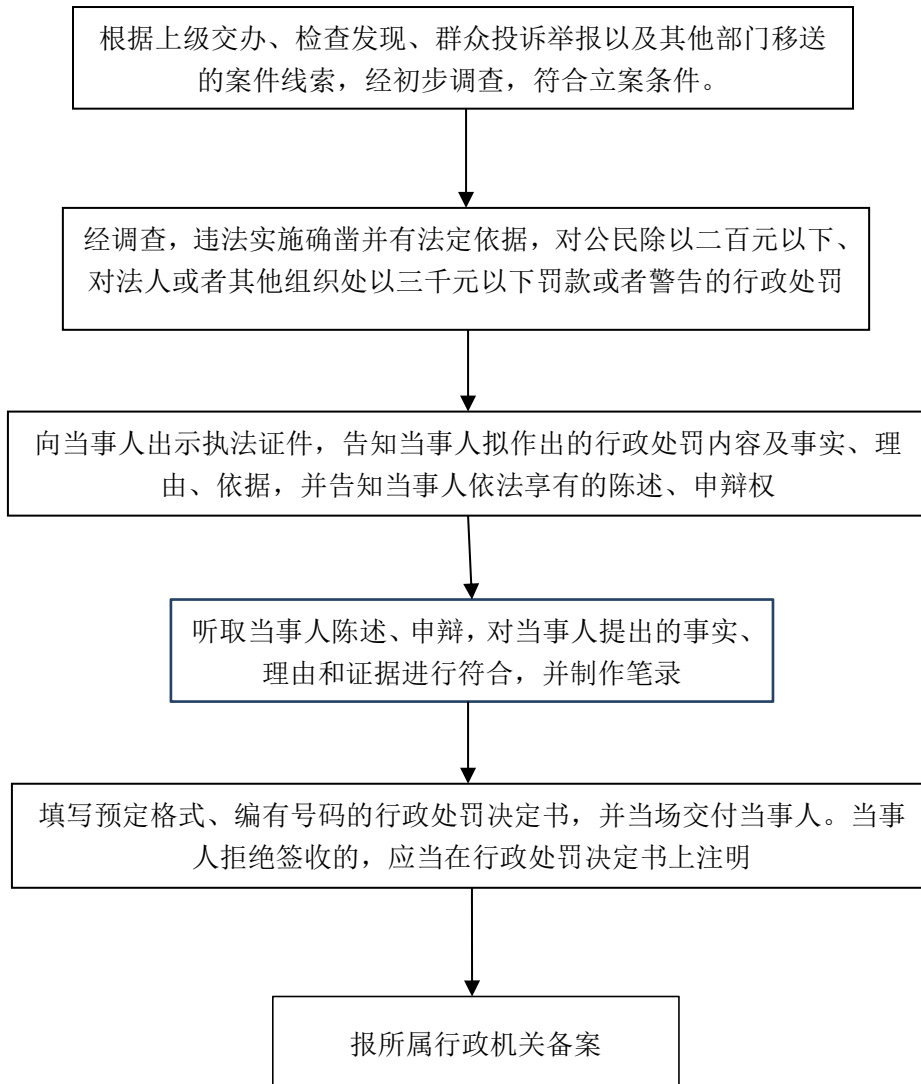

马尾区罗星街道综合行政执法流程图

1、行政处罚普通程序流程图

2.行政处罚简易程序流程图

3.重大执法决定法制审核流程图