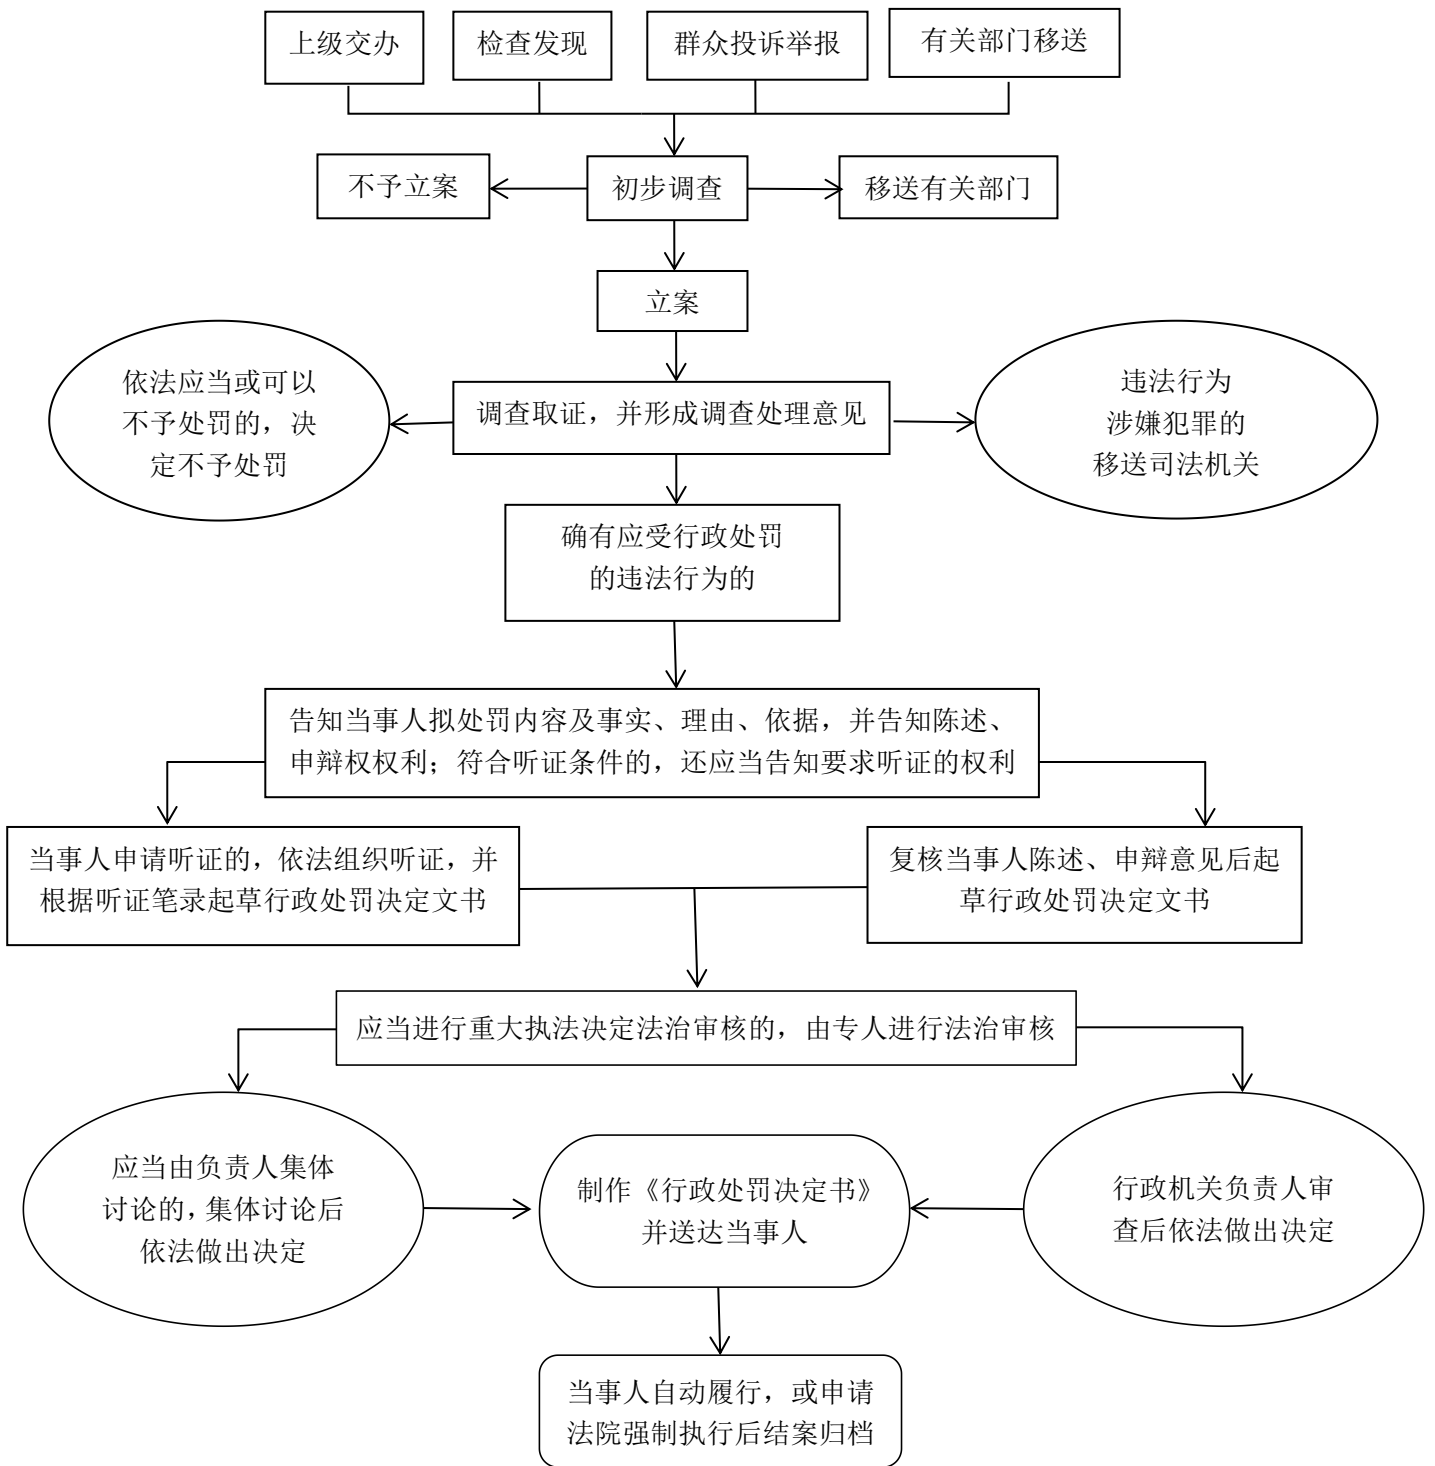

马尾区罗星街道综合行政执法流程图

1、行政处罚普通程序流程图

2.行政处罚简易程序流程图

3.重大执法决定法制审核流程图