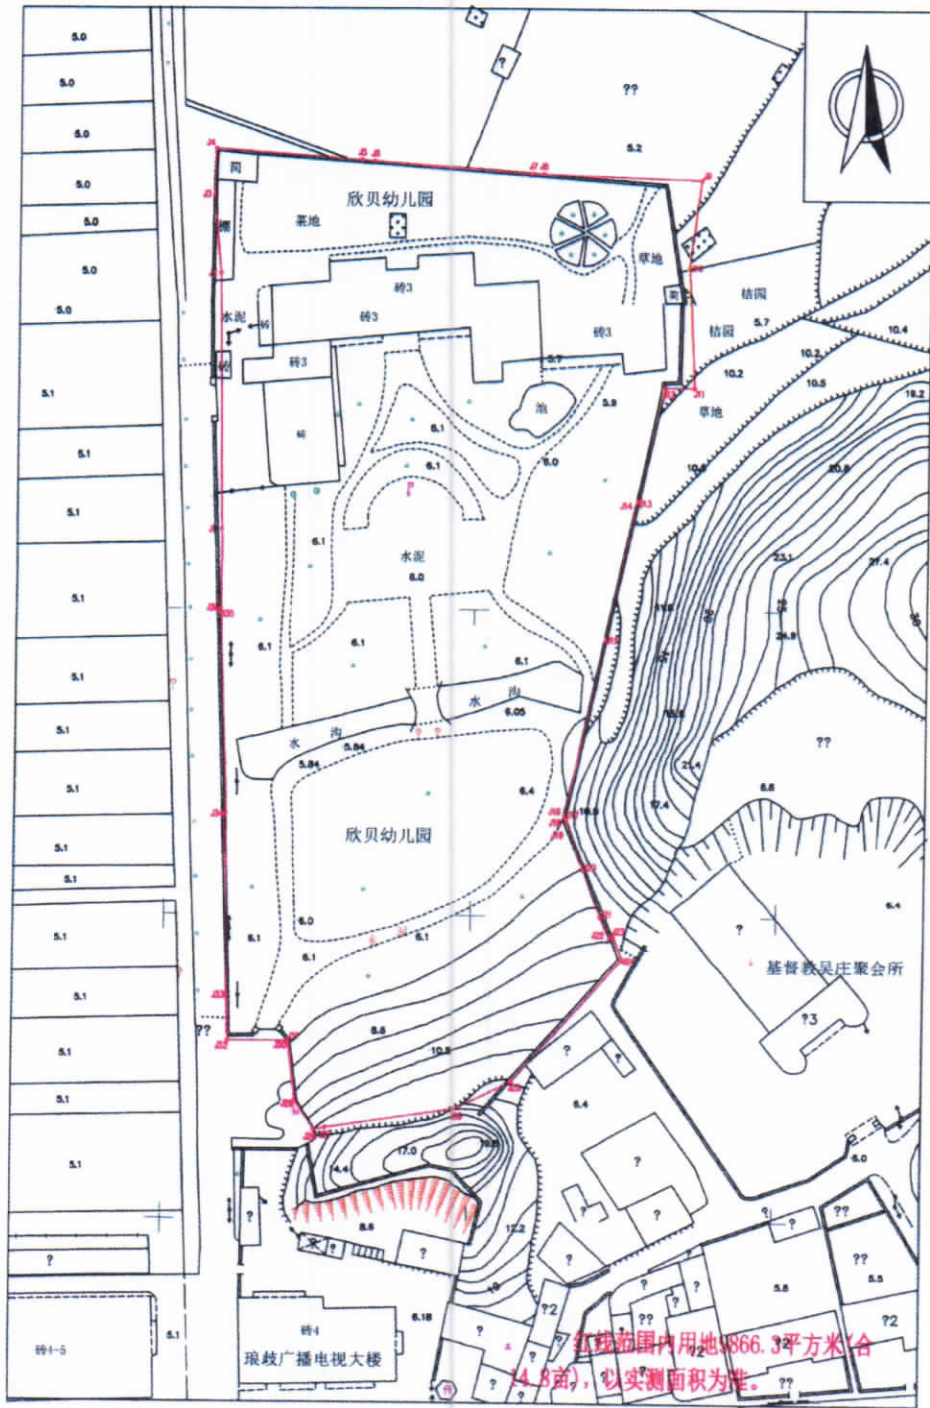

2. 琅岐国际旅游度假区350105-91-E-12号收储地块

红线范围内用地866.3平方米(合4.8亩),以实测面积为准。

比例尺 1: 1000